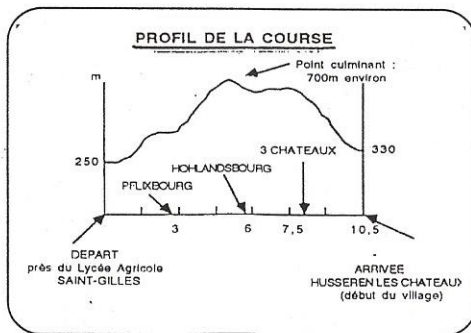

CADETS

Clast Categ	Clast Géné.	Doss.	Nom/Prénom	A.N.	Club	Temps
1	97	72	JAEGLÉ Fabrice	1984	SKIEURS TANET (68)	46m05s
2	141	126	DEBAINS Mickaël	1984	EA RENNES (35)	48m07s
3	166	204	FONTAINE Josué	1985	ACSP MULHOUSE (68)	49m51s
4	204	290	ROTH Antoine	1986	DAMBACH LA VILLE (67)	52m58s

JUNIORS MASCULINS

1	10	42	ECKES David	1982	AC HUNINGUE (68)	38m41s

ESPOIRS MASCULINS

1	6	294	HERTHA Brice	1981	ACV STE MARIE A M. (68)	37m35s
2	30	103	WEBER Nicolas	1980	PCA/ ESR COLMAR AC (68)	40m57s
3	61	266	GSELL Julien	1980	AS MUNSTER A (68)	43m36s
4	104	283	KAKIOU Cédric	1980	MULHOUSE LUTTE 3000 (68)	46m22s
5	185	53	MULLER Simon	1981	ASPTT MULHOUSE (68)	51m30s
6	199	146	BELASRI Mohamed	1981	BISCHHEIM (67)	52m25s
7	238	215	SPEYBROEK Marc-Antoine	1979	CSL NEUF-BRISACH (68)	56m01s

Réussir le Haut-Rhin

DNA
DERNIERES NOUVELLES D'ALSACE

VETERANS I MASCULINS

Clast Categ	Clast Géné.	Doss.	Nom/Prénom	A.N.	Club	Temps
1	2	255	GOEFFERT Pascal	1961	COLMAR MC (68)	36m49s
2	5	124	COLLE Fernand	1957	AS REMIREMONT HV (88)	37m34s
3	17	17	WOEHLER Christian	1961	ASPTT STRASBOURG TRI (67)	39m52s
4	18	22	PECK Philippe	1961	AS LA CLAUQUETTE (67)	39m54s
5	21	108	FRERE Jean-Noël	1954	COLMAR MC (68)	40m08s
6	26	117	FONTAINE Jean-Pierre	1956	ACSP MULHOUSE (68)	40m33s
7	27	183	SCHMITT Jean-Marie	1960	MULHACH SUR MUNSTER (68)	40m36s
8	31	207	CANTUS Michel	1952	US TOUL (54)	41m10s
9	32	269	LABARRE Denis	1958	COLMAR MC (68)	41m31s
10	39	49	BERNARD Jean-Pierre	1958	ASPTT MULHOUSE (68)	42m04s
11	40	24	VIOLET Henri	1961	AS LA CLAUQUETTE (67)	42m06s
12	41	4	THEBAUT Alain	1958	US ELECTRIQUE ET GAZIERE (75)	42m17s
13	46	98	FEST Bernard	1961	AC HUNINGUE (68)	42m43s
14	48	193	SUTTER Pierre-Antoine	1956	THANN (68)	42m44s
15	50	200	VUILLARD Pierre	1956	CSL NEUF-BRISACH (68)	43m01s
16	51	78	KAKIOU Rachid	1960	RICHWILLER (68)	43m04s
17	52	226	GROFF Thierry	1961	SEPOIS LE BAS (68)	43m05s
18	57	257	DIERSTEIN Jean-Marc	1959	WINTZENHEIM AC (68)	43m19s
19	60	125	DEBAINS Albert	1959	EA RENNES (35)	43m28s
20	65	47	VONE Serge	1954	AS MUNSTER A (68)	43m58s
21	74	264	KENDALL Charles	1953	COLMAR MC (68)	44m18s
22	91	187	PENNANEACH Joël	1958	CAP LANDERNAU (29)	45m36s
23	96	137	EPPLIN Jean-Louis	1959	SOURCES DE SOULTZMATT (68)	45m58s
24	100	131	GEORGES Pascal	1961	ASSL MANDRAY (88)	46m10s
25	101	54	TSCHEHN Jean-Luc	1954	CSL NEUF-BRISACH (68)	46m10s
26	102	119	ROTH Bernard	1957	AC CENTRE ALSACE (67)	46m18s
27	103	184	SPILLEBOUT Philippe	1952	ST MAURICE SUR MOSELLE (88)	46m20s
28	106	38	ZENTNER Francis	1952	CSL NEUF-BRISACH (68)	46m34s
29	107	141	BLONDEL Jean-Michel	1961	MANDEURE (25)	46m41s
30	108	203	WIDMER Jean-Pierre	1953	PCA/ CCA ROUFFACH (68)	46m43s
31	114	99	SPENLE Jean-Martin	1954	AC HUNINGUE (68)	47m03s
32	115	5	RESENDE Joachim	1958	INDIVIDUEL HORS STADE (70)	47m06s
33	118	213	BISCHOFF Robert	1958	INDIVIDUEL HORS STADE (68)	47m09s
34	121	297	WERNY Michel	1961	CSL NEUF-BRISACH (68)	47m15s
35	123	252	PROVENT Gérard	1959	INDIVIDUEL HORS STADE (92)	47m19s
36	133	88	LANE Christian	1953	CSL NEUF-BRISACH (68)	47m46s
37	135	100	WAGNER Jean-Marc	1953	AS MUNSTER A (68)	47m47s
38	136	136	BUCHY Chrétien	1956	INDIVIDUEL HORS STADE (68)	47m48s
39	138	165	RODRIGUES José	1960	FORTSCHWIHR (68)	47m53s
40	139	239	DIFFORT Alain	1961	ZAESSINGUE (68)	47m57s
41	142	198	WEHRLE Jean-Claude	1955	CSL NEUF-BRISACH (68)	48m14s
42	146	148	DAUL Alain	1958	SR OBERNAI (67)	48m31s
43	147	91	HEGY Jacques	1952	CSL NEUF-BRISACH (68)	48m32s
44	151	288	ROSSELL Bruno	1961	SOPREMA (67)	48m55s
45	154	161	FRICKER Henri	1956	BLODELSHEIM (68)	49m05s
46	155	303	VOLLMER Michel	1956	GEISPOLSHHEIM (67)	49m18s
47	157	92	NIGGEL Eric	1956	CSL NEUF-BRISACH (68)	49m23s
48	161	105	STIRMLINGER Francis	1952	PCA/ AC RAEDERSHEIM (68)	49m28s
49	162	79	BEOVARDI Pierre	1955	RIEDSHEIM (68)	49m29s
50	163	94	WINTERMANTEL Christian	1952	CSL NEUF-BRISACH (68)	49m30s